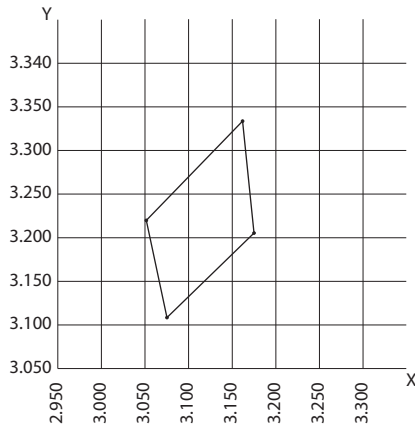

СЕРИЯ #	Цвет	Количество люменов, lm	Напряжение, В	Мощность, Вт	Угол свечения, °	Класс защиты	Вес, г	Цветовая температура (нм)	Тип диода
BMS-S22-О3А120R		5	12	0,33	120	IP65	7.5	619-635 нм	3528
BMS-S22-О3А120Y		5	12	0,33	120	IP65	7.5	584-595 нм	3528
BMS-S22-О3А120G		16	12	0,33	120	IP65	7.5	512-528 нм	3528
BMS-S22-О3А120B		3.5	12	0,33	120	IP65	7.5	463-475 нм	3528
BMS-S22-О3В120W		20	12	0,33	120	IP65	7.5	6500-7000 К	3528

Данные основаны по результатам тестов на молочном акриле толщиной 3мм (Plexiglass)

КЛАСС ЦВЕТНОСТИ  
(ЦВЕТОВАЯ ТЕМПЕРАТУРА)

КООРДИНАТЫ ЦВЕТНОСТИ CIE

Х	У
3075	3107
3051	3223
3160	3332
3174	3204

ЭЛЛИПС МАКАДАМА 5