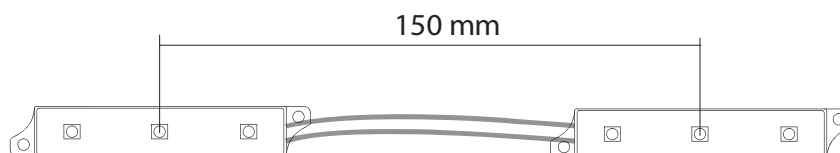

**Типичное применение:**

- Освещение объемных букв
- Освещение коробов
- Оптимальная глубина 100 мм

СТАНДАРТНАЯ ДЛИНА ПРОВОДОВ МЕЖДУ СВЕТОДИОДНЫМИ МОДУЛЯМИ

ТАБЛИЦА ОСВЕЩЕННОСТИ ПРИ РАСКЛАДКЕ

Глубина, мм	60	80	100	120	150
Ширина/расстояние между рядами	60x80	80x90	100x110	120x130	150x160
Количество на 1 кв.м	208	139	91	64	40
Яркость, лк	3450	2325	1650	1125	675