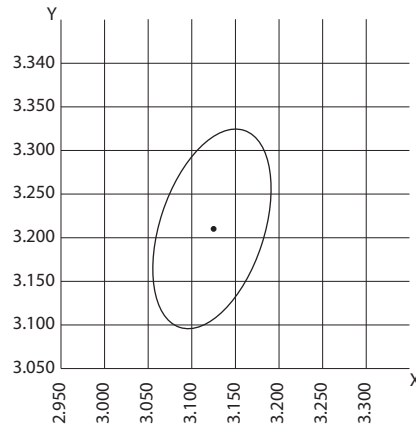

Данные основаны по результатам тестов на молочном акриле толщиной 3мм (Plexiglass)

КЛАСС ЦВЕТНОСТИ  
(ЦВЕТОВАЯ ТЕМПЕРАТУРА)

КООРДИНАТЫ ЦВЕТНОСТИ CIE

Х	У
3075	3107
3051	3223
3160	3332
3174	3204

ЭЛЛИПС МАКАДАМА 5