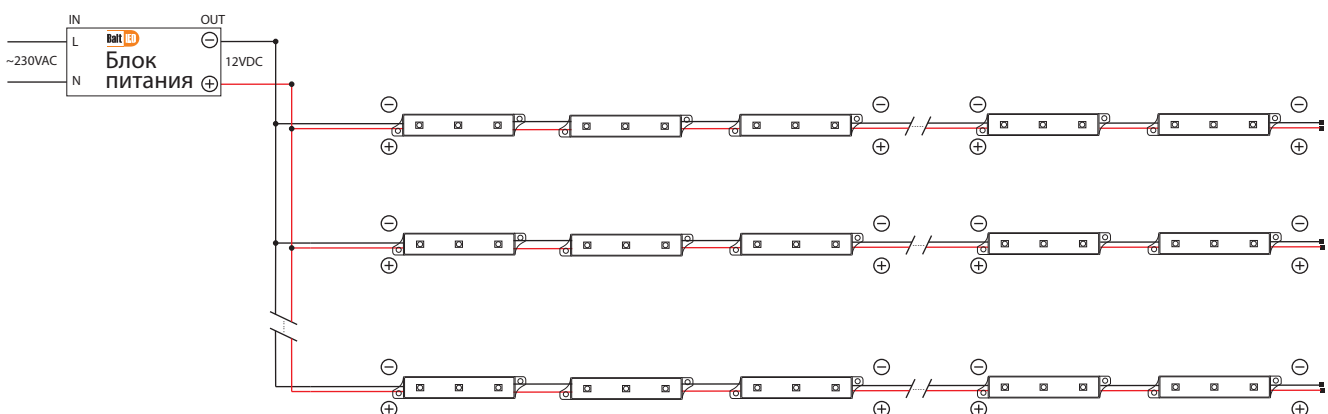

ЦЕНТР

х	у
3125	3210

БалтЛЕД ОФИЦИАЛЬНЫЙ ПАРТНЕР MEAN WELL

Блок питания	Красный LED модуль		Желтый LED модуль		Зеленый LED модуль		Синий LED модуль		Белый LED модуль	
	Мин.	Макс.	Мин.	Макс.	Мин.	Макс.	Мин.	Макс.	Мин.	Макс.
BP-V12-180	1	54	1	54	1	54	1	54	1	54
BP-V12-360	1	109	1	109	1	109	1	109	1	109
BP-V12-600	1	181	1	181	1	181	1	181	1	181
BP-V12-1000	1	303	1	303	1	303	1	303	1	303

МАКСИМАЛЬНОЕ КОЛИЧЕСТВО МОДУЛЕЙ В ОДНОЙ ЦЕПОЧКЕ = 40 ШТ.

ПРИМЕЧАНИЕ: Обратите внимание на инструкции по коммутации. Неправильная коммутация блоков питания может привести к выходу из строя.  
ВНИМАНИЕ: Убедитесь, что питание выключено при коммутировании светодиодных модулей.