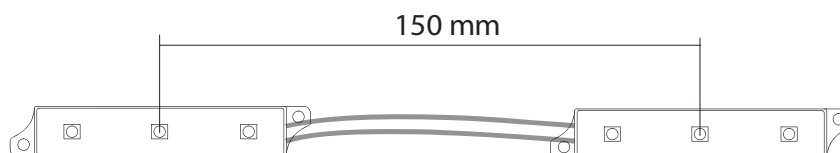

Типичное применение:

- Освещение объемных букв
- Освещение коробов
- Оптимальная глубина 100 мм

СТАНДАРТНАЯ ДЛИНА ПРОВОДОВ МЕЖДУ СВЕТОДИОДНЫМИ МОДУЛЯМИ

ТАБЛИЦА ОСВЕЩЕННОСТИ ПРИ РАСКЛАДКЕ

Глубина, мм	60	80	100	120	150
Ширина/расстояние между рядами	60x80	80x90	100x110	120x130	150x160
Количество на 1 кв.м	208	139	91	64	40
Яркость, лк	3450	2325	1650	1125	675