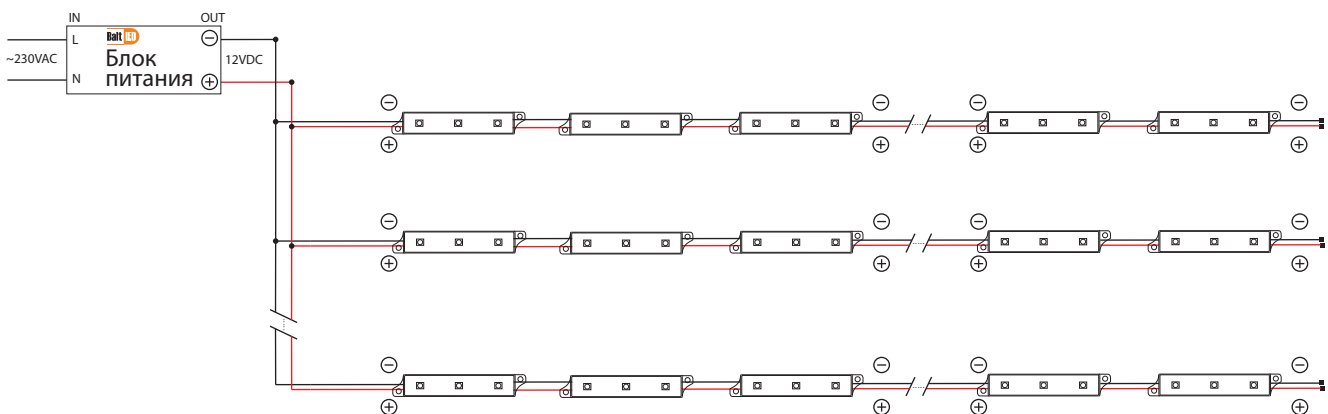

ЦЕНТР

х	у
3125	3210

БалтЛЕД ОФИЦИАЛЬНЫЙ ПАРТНЕР MEAN WELL

Блок питания	Красный LED модуль		Желтый LED модуль		Зеленый LED модуль		Синий LED модуль		Белый LED модуль	
	Мин.	Макс.	Мин.	Макс.	Мин.	Макс.	Мин.	Макс.	Мин.	Макс.
BP-V12-180	1	54	1	54	1	54	1	54	1	54
BP-V12-360	1	109	1	109	1	109	1	109	1	109
BP-V12-600	1	181	1	181	1	181	1	181	1	181
BP-V12-1000	1	303	1	303	1	303	1	303	1	303

МАКСИМАЛЬНОЕ КОЛИЧЕСТВО МОДУЛЕЙ В ОДНОЙ ЦЕПОЧКЕ = 40 ШТ.

ПРИМЕЧАНИЕ: Обратите внимание на инструкции по коммутации. Неправильная коммутация блоков питания может привести к выходу из строя.
ВНИМАНИЕ: Убедитесь, что питание выключено при коммутировании светодиодных модулей.