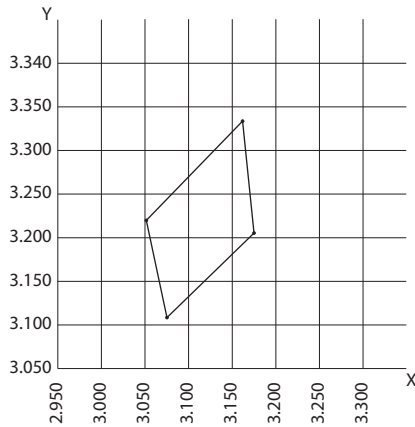

СЕРИЯ #	Цвет	Количество люменов, lm	Напряжение, В	Мощность, Вт	Угол свечения, °	Класс защиты	Вес, г	Цветовая температура (нм)	Тип диода
BMS-S22-О3А120R		5	12	0,33	120	IP65	7.5	619-635 нм	3528
BMS-S22-О3А120Y		5	12	0,33	120	IP65	7.5	584-595 нм	3528
BMS-S22-О3А120G		16	12	0,33	120	IP65	7.5	512-528 нм	3528
BMS-S22-О3А120B		3.5	12	0,33	120	IP65	7.5	463-475 нм	3528
BMS-S22-О3В120W		20	12	0,33	120	IP65	7.5	6500-7000 К	3528

Данные основаны по результатам тестов на молочном акриле толщиной 3мм (Plexiglass)

КЛАСС ЦВЕТНОСТИ
(ЦВЕТОВАЯ ТЕМПЕРАТУРА)

КООРДИНАТЫ ЦВЕТНОСТИ CIE

Х	у
3075	3107
3051	3223
3160	3332
3174	3204

ЭЛЛИПС МАКАДАМА 5