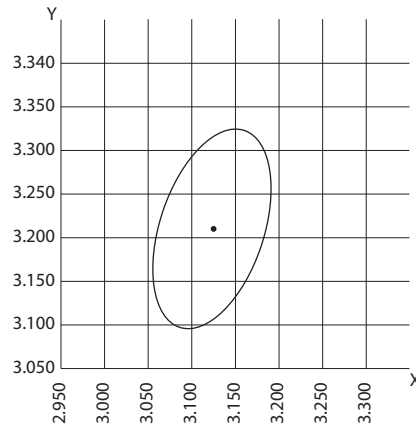

Данные основаны по результатам тестов на молочном акриле толщиной 3мм (Plexiglass)

КЛАСС ЦВЕТНОСТИ
(ЦВЕТОВАЯ ТЕМПЕРАТУРА)

КООРДИНАТЫ ЦВЕТНОСТИ CIE

Х	у
3075	3107
3051	3223
3160	3332
3174	3204

ЭЛЛИПС МАКАДАМА 5